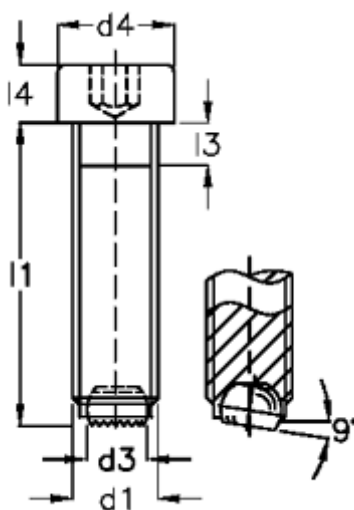

Varenummer: 20927684C
Beskrivelse: E+G Kuglespændeskruer
GN 606-M12-50-VR

Mål

$d1$	= M12
$d2$	= 8.0
$d3$	= 7.2
$d4$	= 18
Indvendig sekskant	= 10.0
$l1$	= 50
$l3$	= 5.0
$l4$	= 12